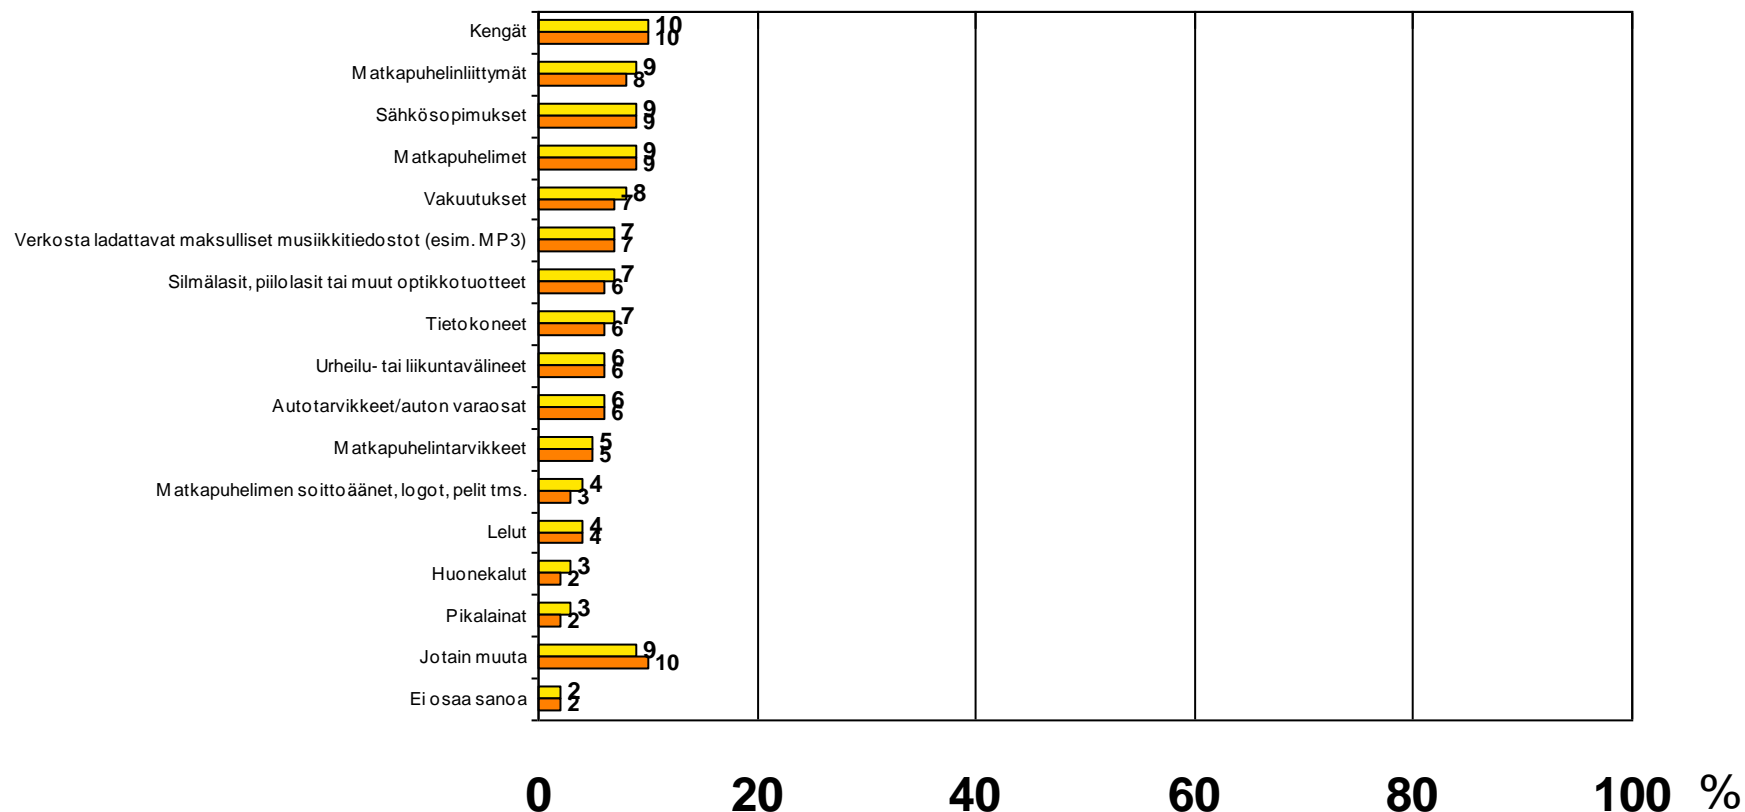

Iltasanomat.fi Koko palvelu

Verkosta ostetut tuotteet ja palvelut (1/2)

TNS Atlas tammi-kesäkuu 2011

Iltasanomat.fi Koko palvelu

Verkosta ostetut tuotteet ja palvelut (2/2)

■ Verkosta ostaneet Iltasanomat.fi Koko Palvelu käyttäjät, N=4 239 ■ Verkosta ostaneet kaikki, N=5 426