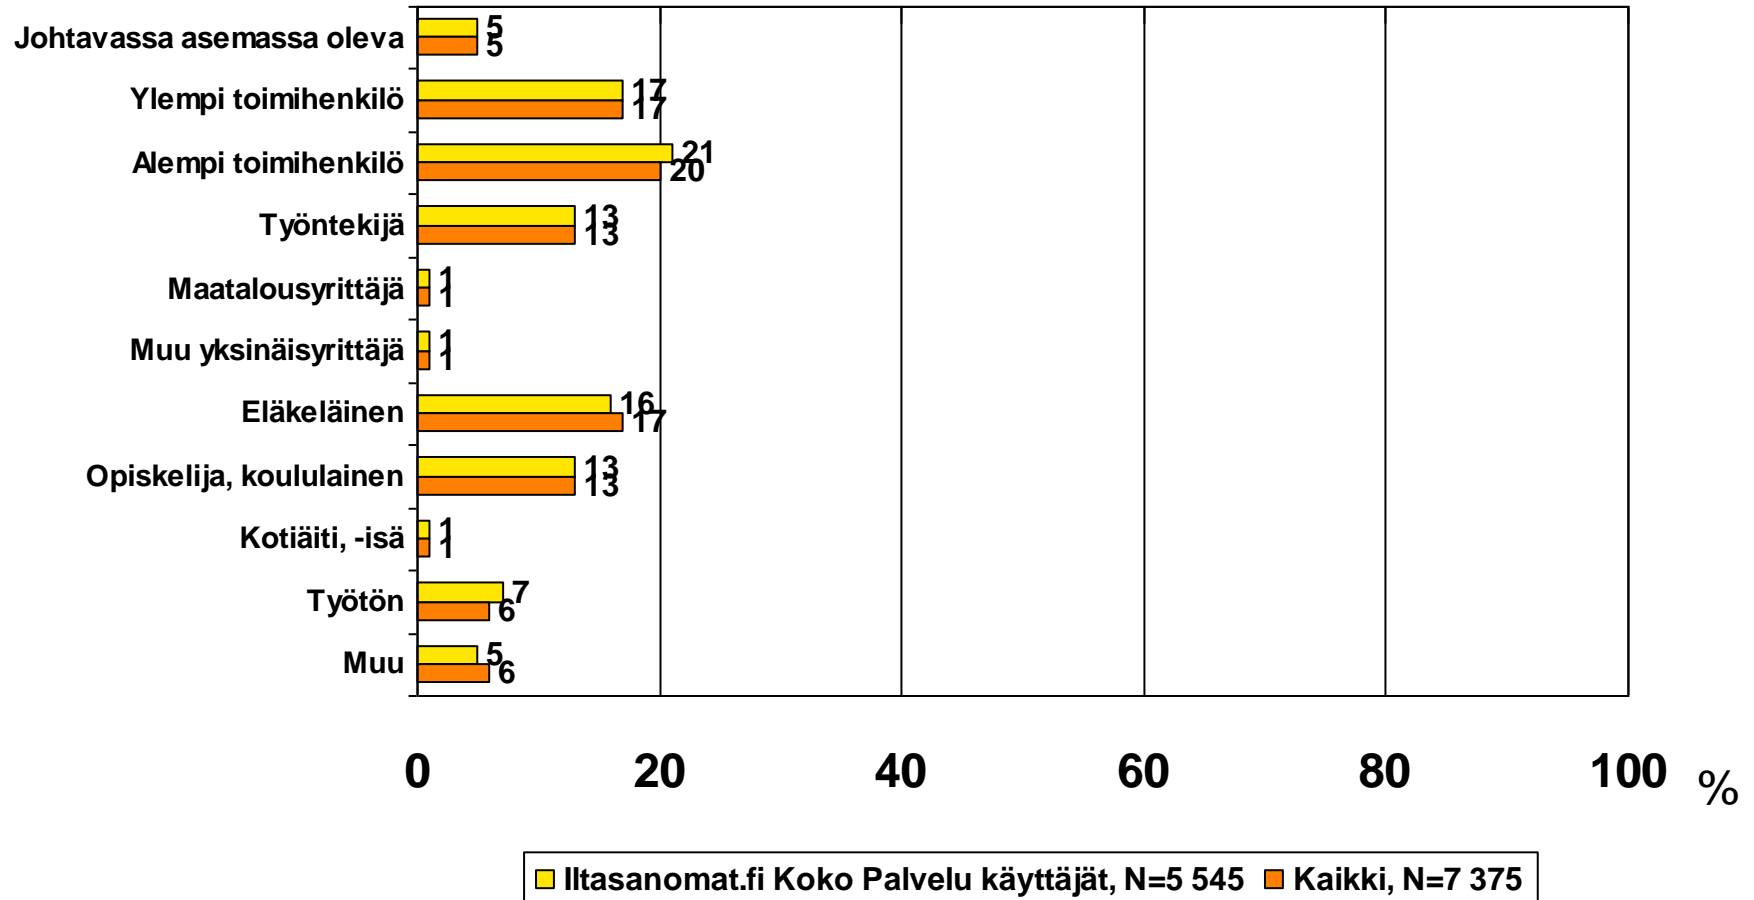

Iltasanomat.fi Koko palvelu

Ammatti