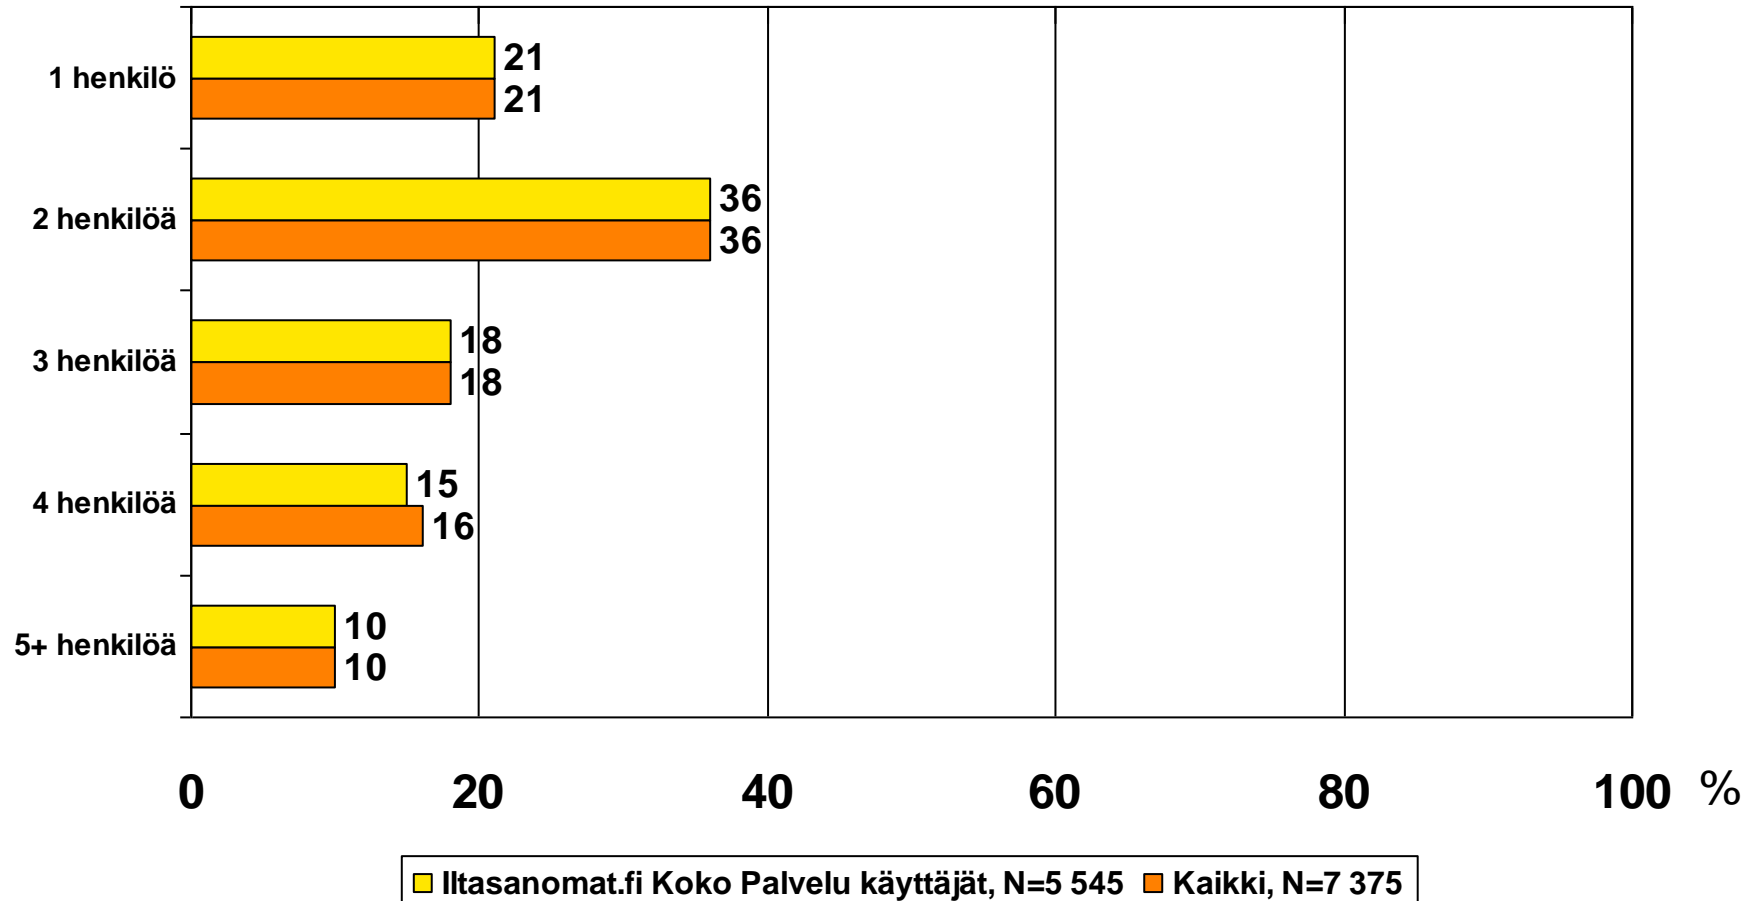

Iltasanomat.fi Koko palvelu

Talouden koko

TNS Atlas tammi-kesäkuu 2011