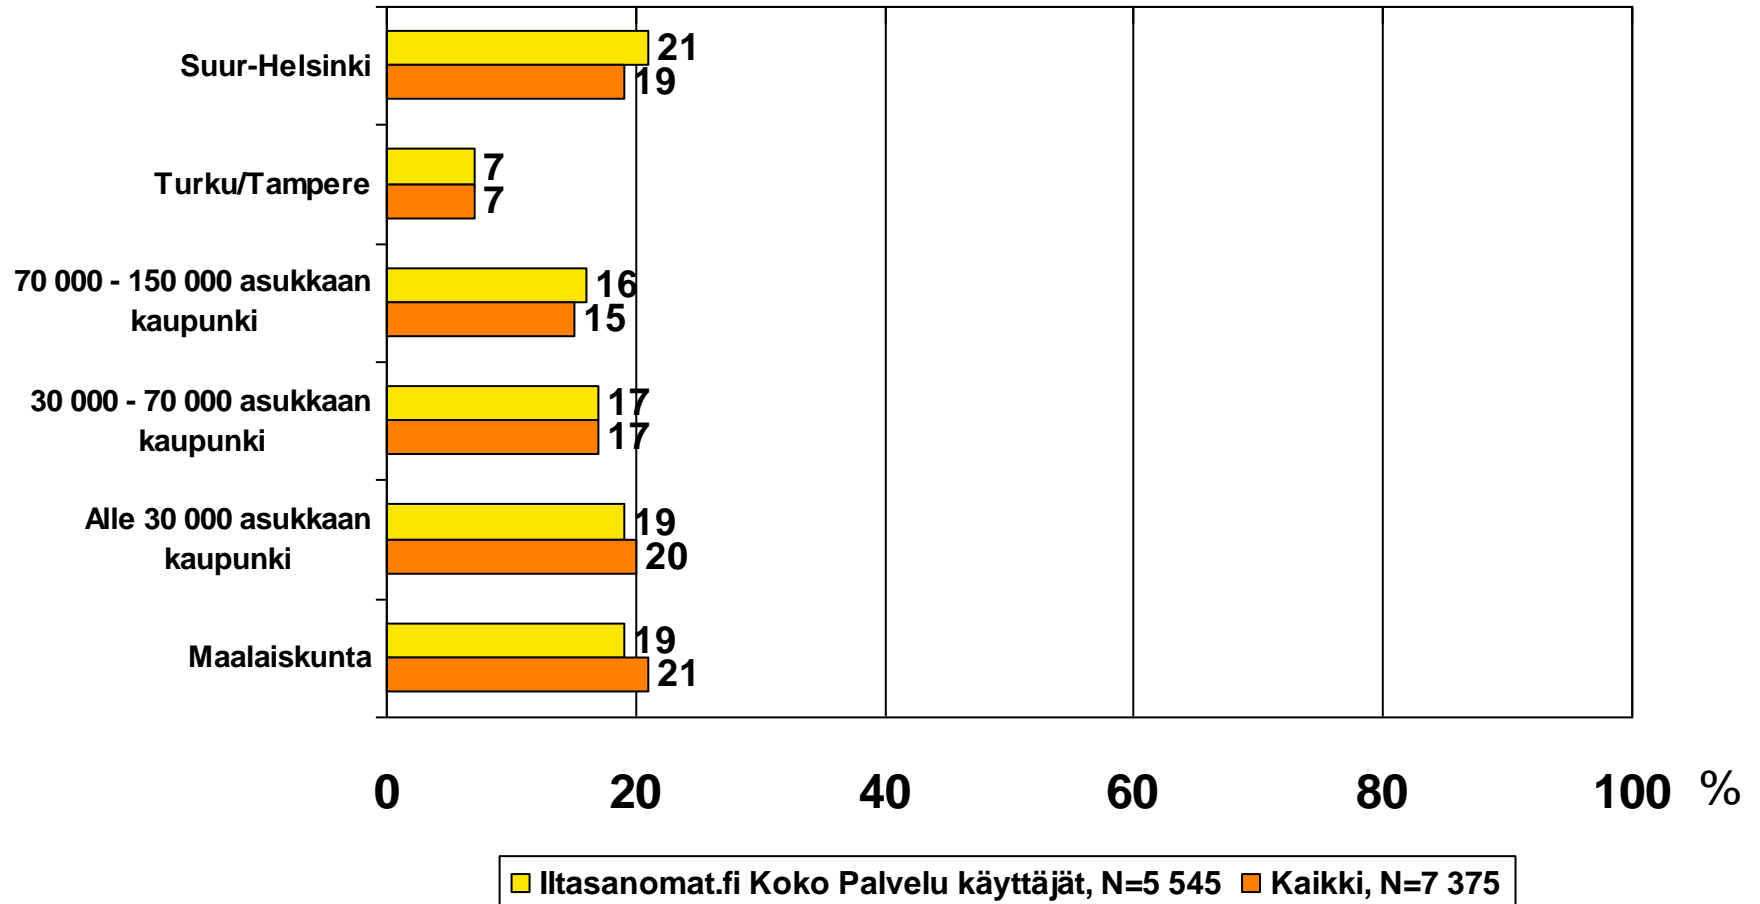

Iltasanomat.fi Koko palvelu

Asuinpaikka

TNS Atlas tammi-kesäkuu 2011