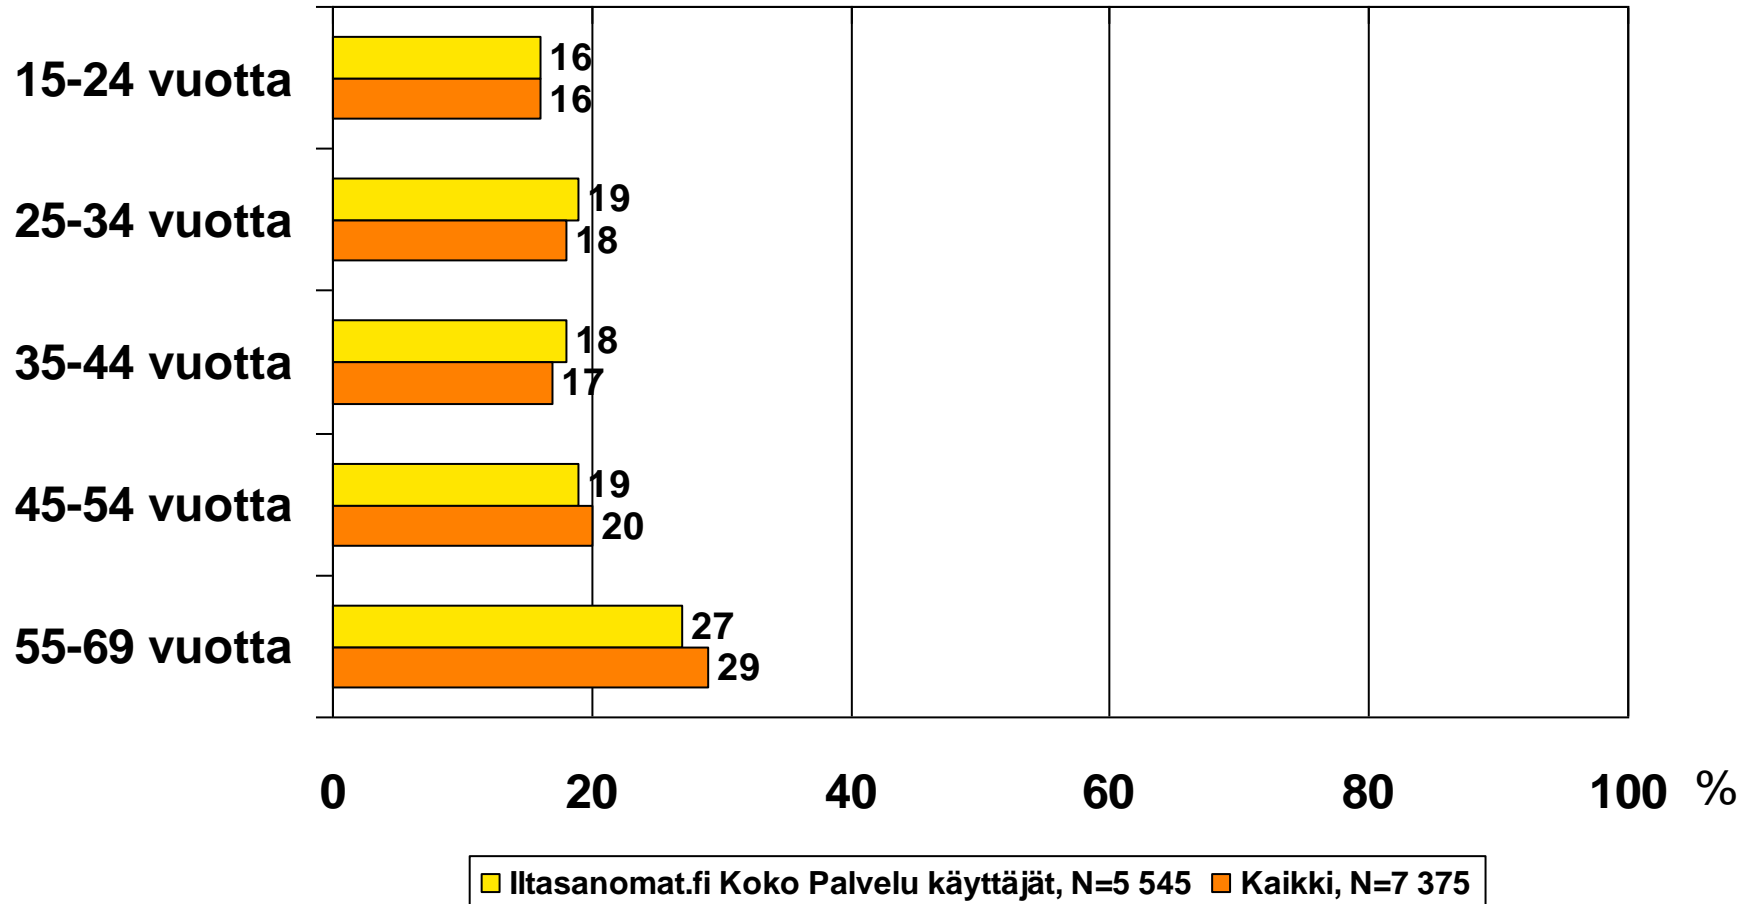

Iltasanomat.fi Koko palvelu

Ikä

TNS Atlas tammi-kesäkuu 2011