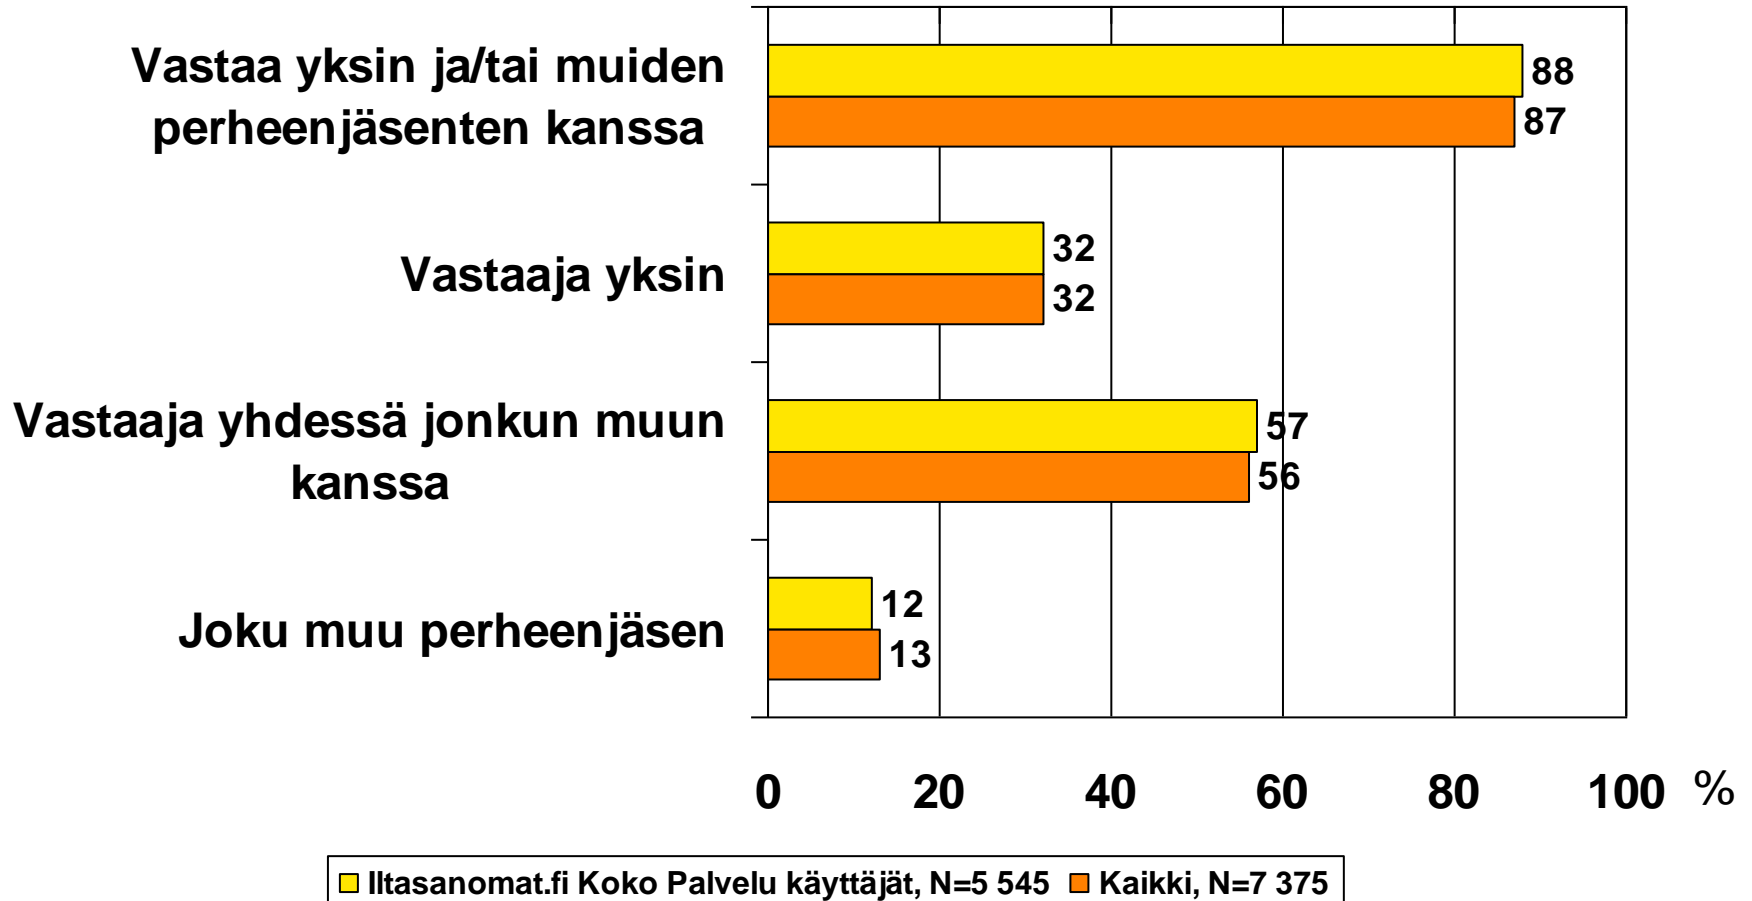

Iltasanomat.fi Koko palvelu

Vastaa päivittäisostoista

TNS Atlas tammi-kesäkuu 2011