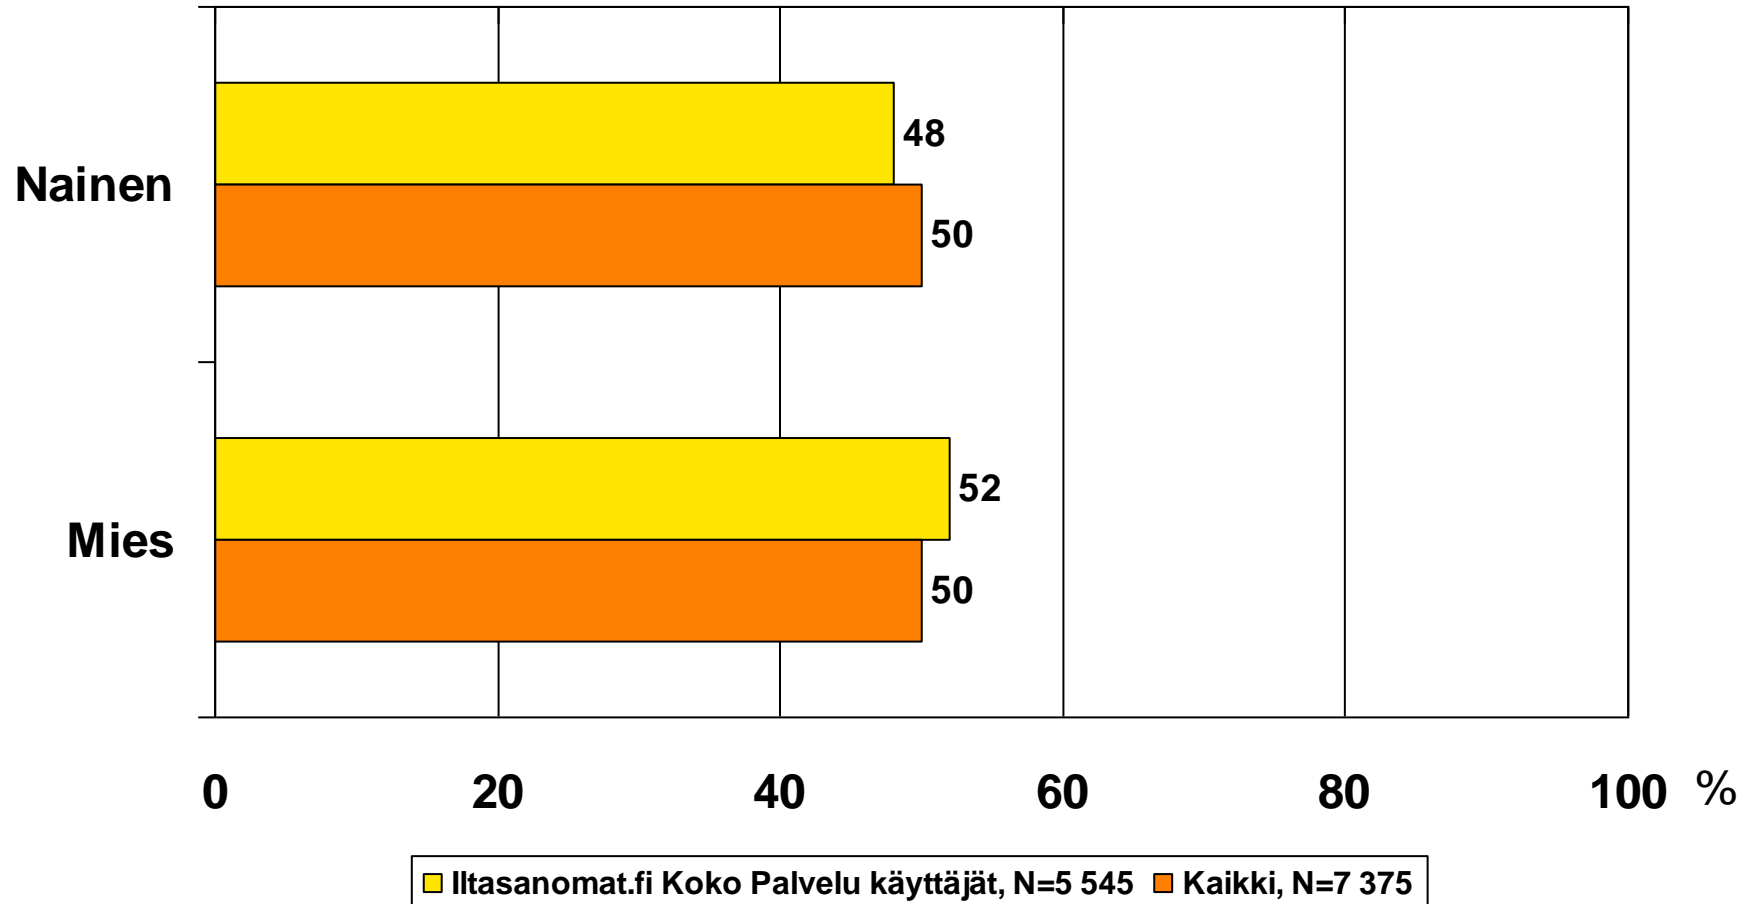

Iltasanomat.fi Koko palvelu

Sukupuoli

TNS Atlas tammi-kesäkuu 2011