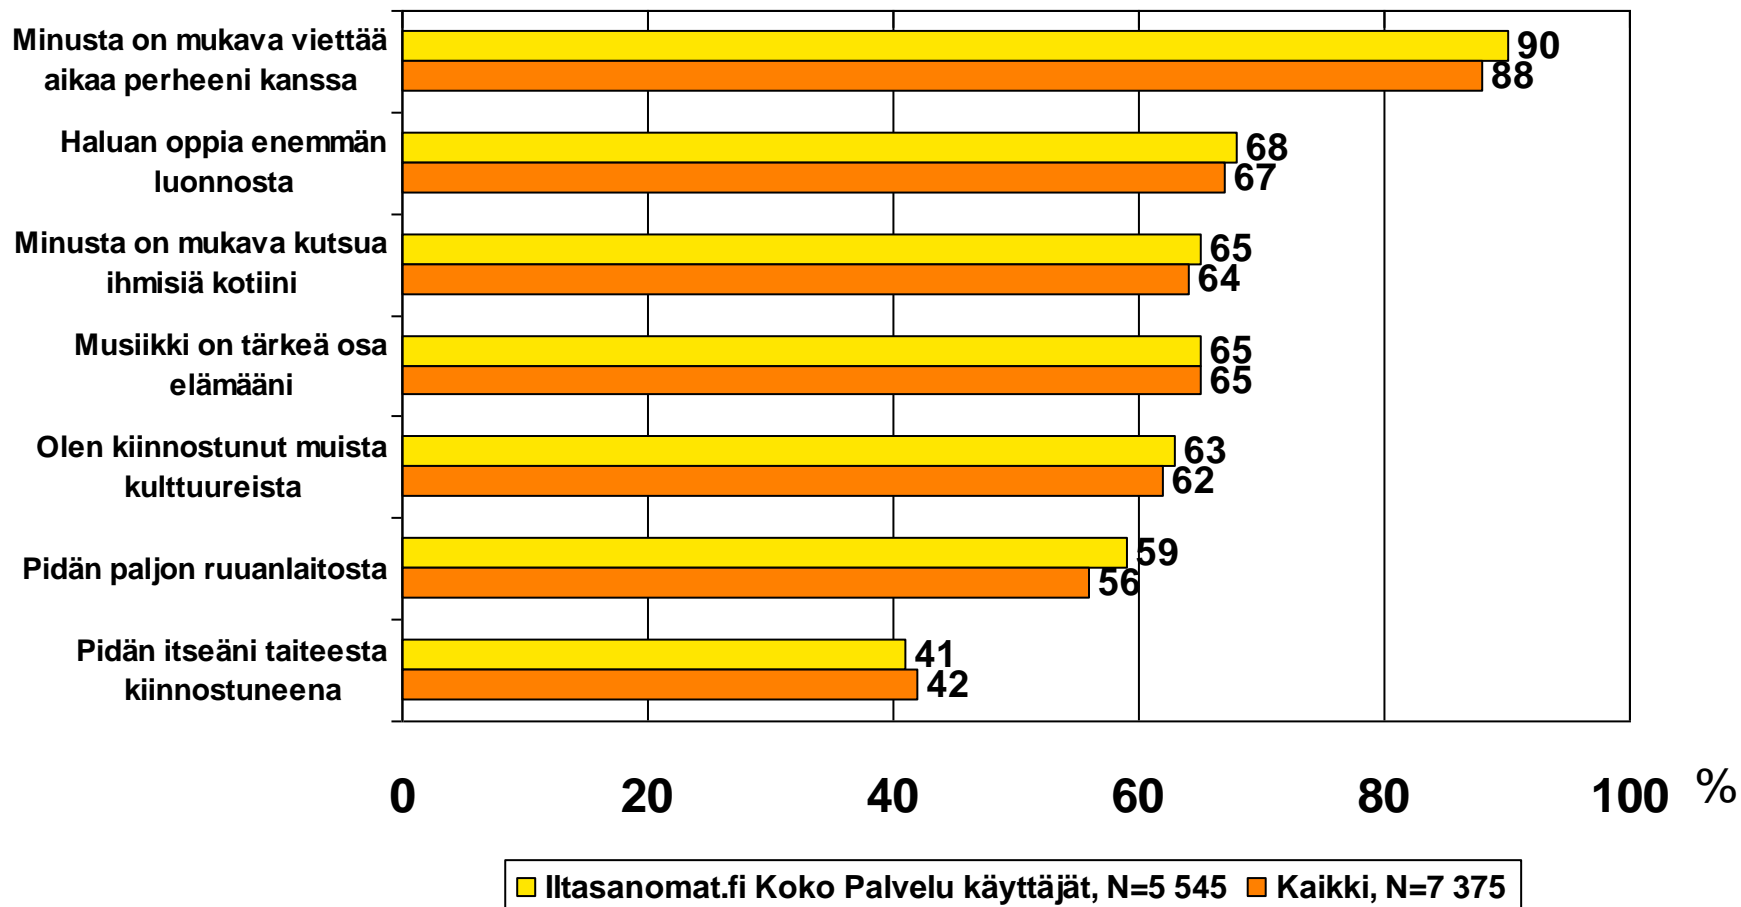

Iltasanomat.fi Koko palvelu

Kiinnostuksen kohteet

(täysin/jokseenkin samaa mieltä)

TNS Atlas tammi-kesäkuu 2011