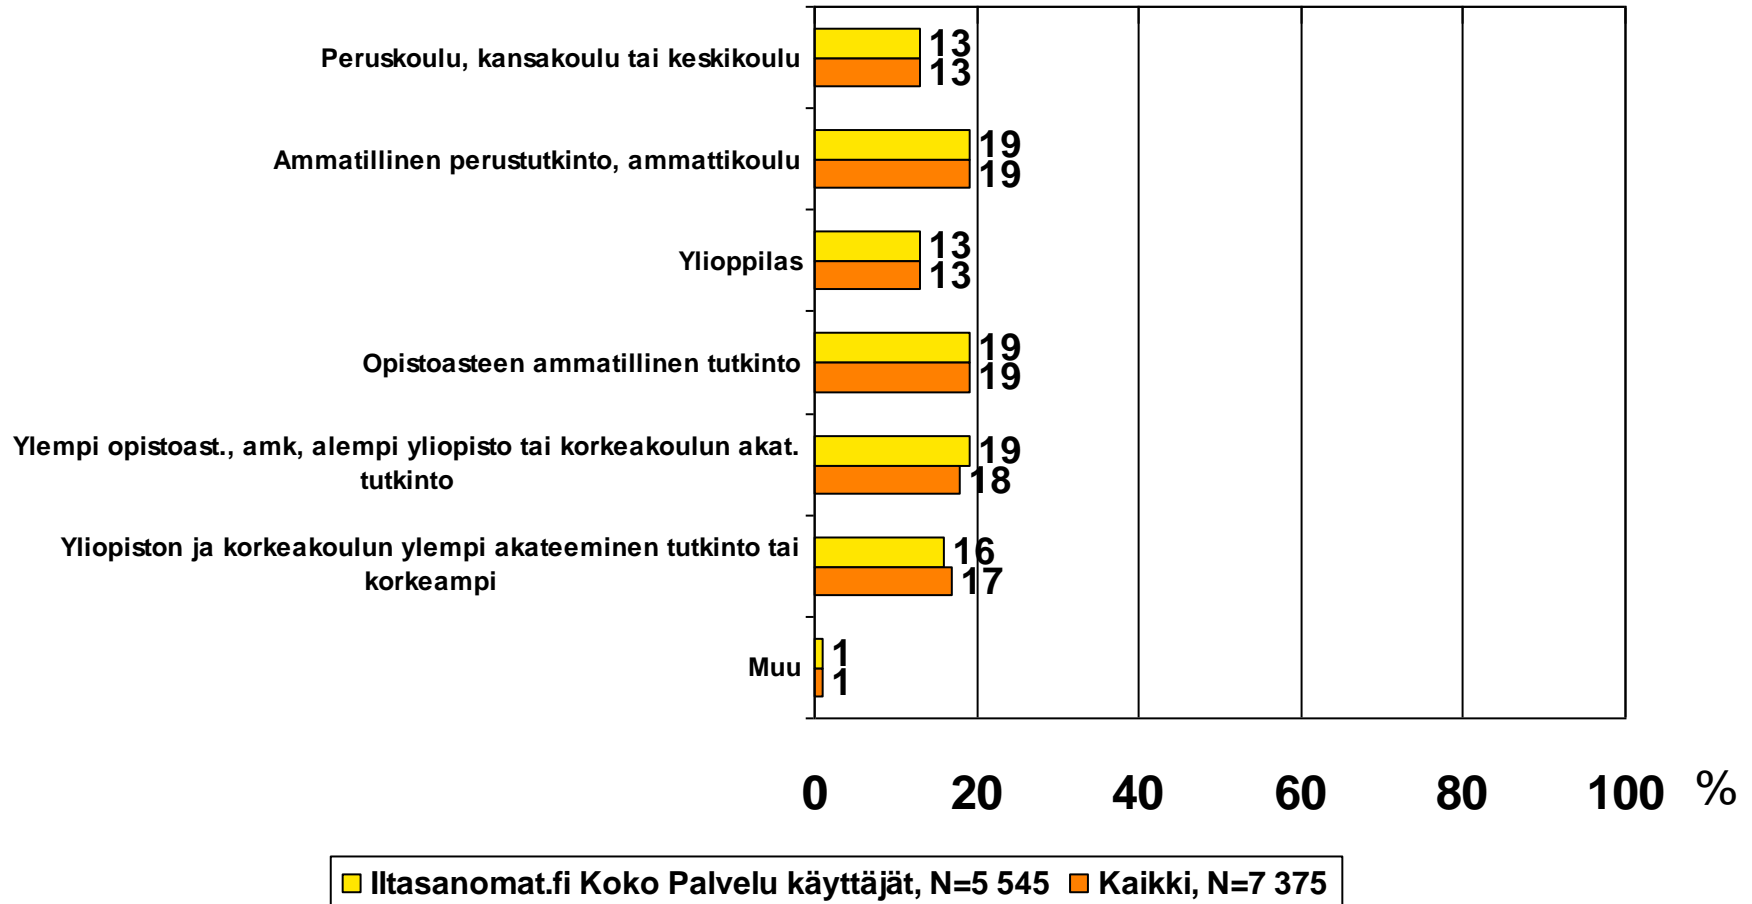

Iltasanomat.fi-profiili

TNS Atlas tammi-kesäkuu 2011

Toteutus

- Tulokset TNS Gallup Oy:n TNS Atlas –tutkimuksesta.
- TNS Atlas –tutkimuksen tiedonkeruu toteutetaan seuraavasti:
- Menetelmänä internetkysely TNS Gallup Forumissa
- Kohderyhmänä 15-69 –vuotias väestö, Internet-kysymyksissä edellisen kuukauden aikana Internetiä käyttäneet
- Jatkuva tiedonkeruu läpi vuoden
- Tämän raportin tulokset ovat tammi–kesäkuu 2011 -aineistosta ja kuvaavat keskimääräisen viikon kävijäprofiilia.
- Sivuston kävijäprofiilia on verrattu kaikkien internetiä edellisen kuukauden aikana käyttäneiden profiiliin.
- Tutkimusjaksolla tutkimukseen vastanneita oli 7500 ja heistä Internetiä edellisen kuukauden aikana käyttäneitä 7375.

Iltasanomat.fi Koko palvelu

Sukupuoli

TNS Atlas tammi-kesäkuu 2011

Iltasanomat.fi Koko palvelu

Ikä

TNS Atlas tammi-kesäkuu 2011

Iltasanomat.fi Koko palvelu

Koulutus