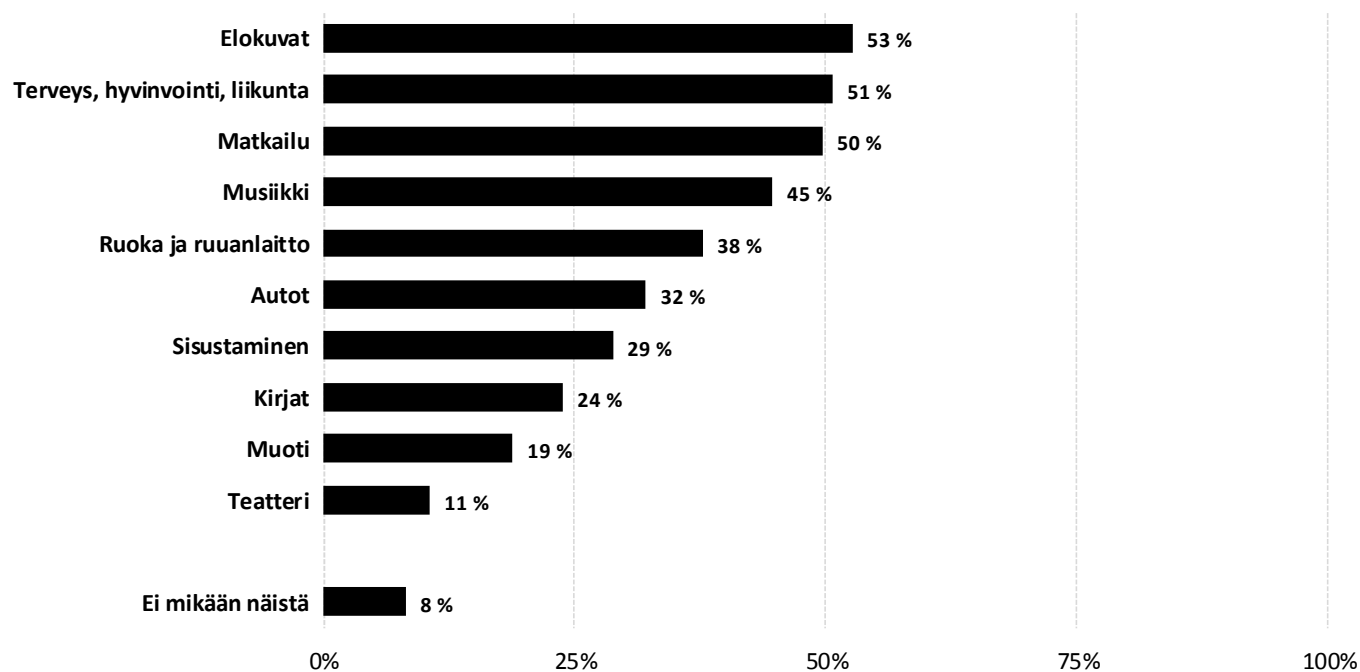

Seuraavien aihepiirien kiinnostavuus

■ IltaSanomat.fi Mobiili (n=302)