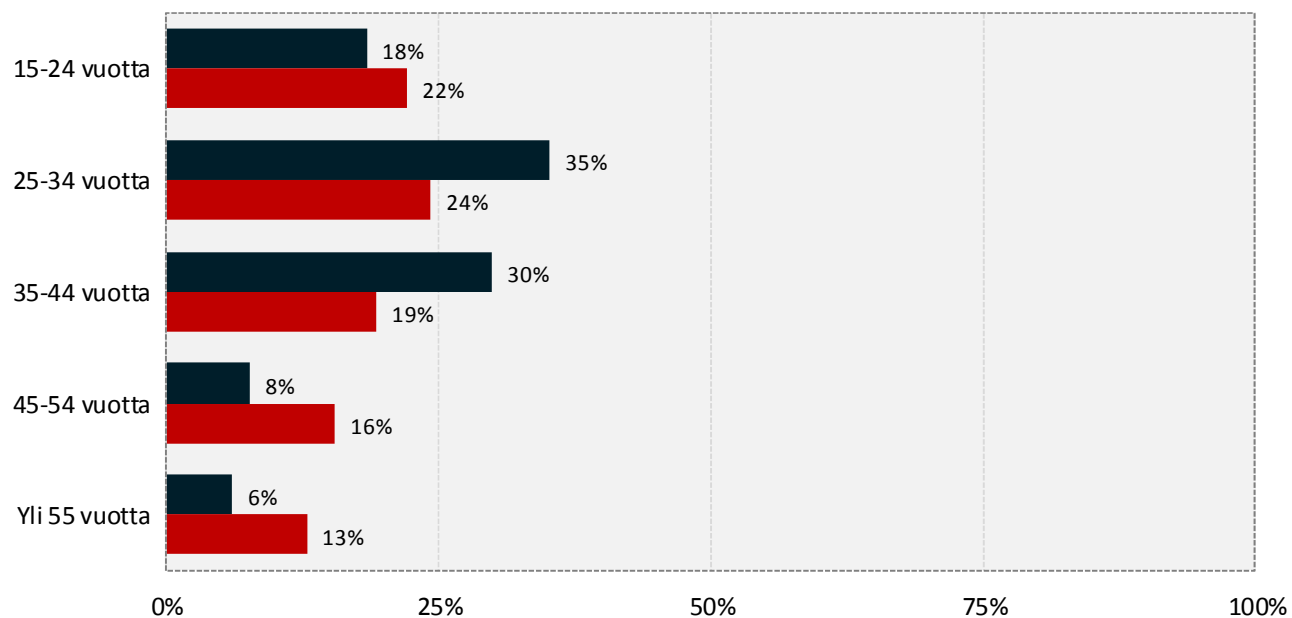

IltaSanomat.fi Mobiili SPOT®- profiilitutkimus

Toukokuu 2011

Tutkimuksen toteutus

- IltaSanomat.fi Mobiili-sivuston profiilitutkimus on toteutettu 11. toukokuuta – 22. toukokuuta 2011 välisenä aikana. Vastauksia tutkimukseen on kerätty yhteensä 312 kappaletta tutkimuksen vastausprosentin ollessa 11 %.
- Tutkimus on toteutettu InterQuestin SPOT® Internet-tutkimuksella, jossa vastaajat kutsutaan kyselyyn satunnaisotannalla suoraan tutkittavalta sivustolta. Näin tutkimus edustaa sivuston aitojen käyttäjien profiilia ja mielipiteitä.
- Kyselytekniikkana käytetään popup -ikkunoiden eston kiertävää ratkaisua. Tutkimuskutsun hyväksyneet kävijät siirtyvät lomakesivulle, jossa he vastaavat kysymyslomakkeeseen. Tämän jälkeen vastaukset tallentuvat InterQuestin palvelimelle.
- Tutkimuksen tuloksia on verrattu InterQuestin tutkimien mediasivustojen vertailutietokantaan. Tietokannassa on yli 230 tutkittua suomalaista sivustoa tai niiden alaosiota.

Sukupuoli ja ikä

■ IltaSanomat.fi Mobiili (n=308)

■ InterQuestin SPOT®-vertailutietokanta

Ikä

■ IltaSanomat.fi Mobiili (n=304)

■ InterQuestin SPOT®-vertailutietokanta

Keski-ikä 33 vuotta

Ammattiasema