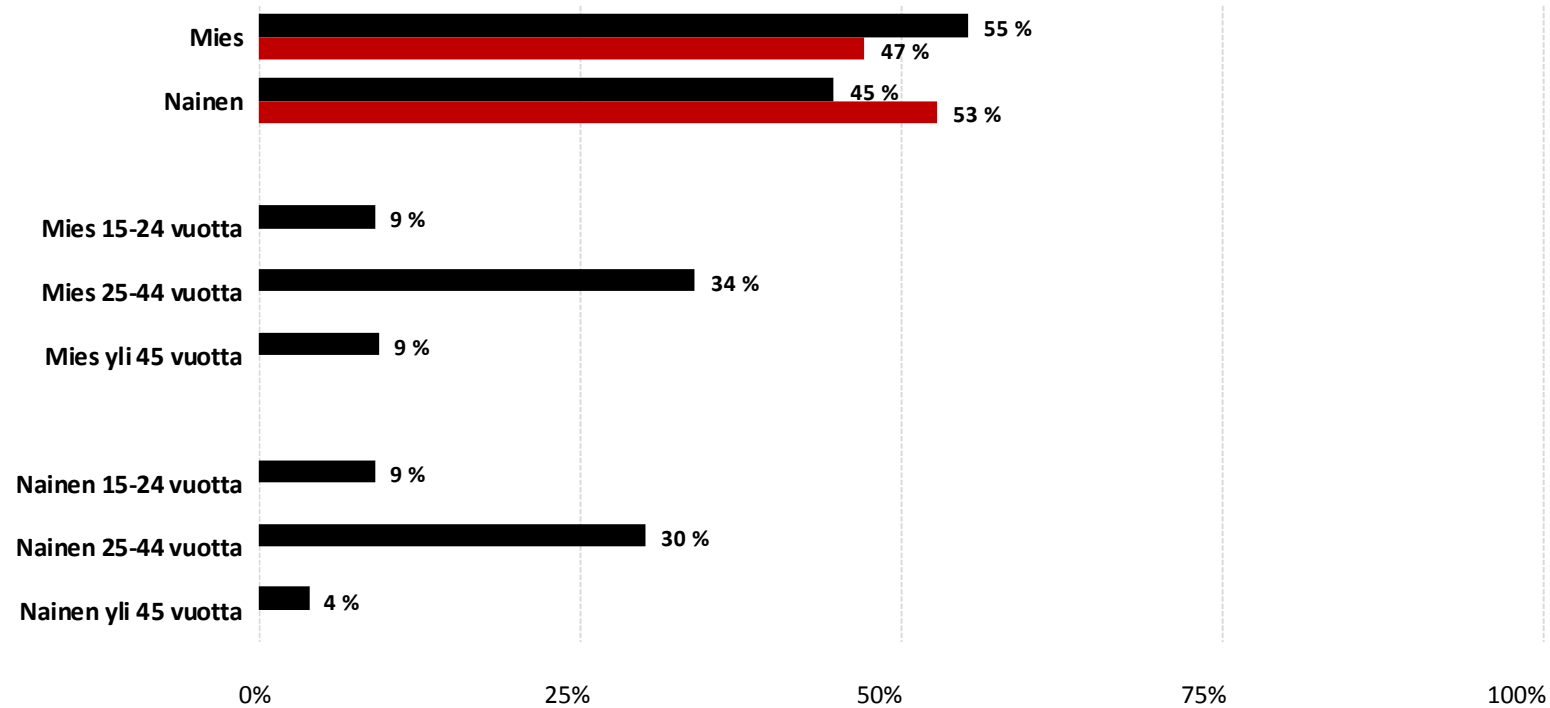

IltaSanomat.fi Mobiili SPOT®- profiilitutkimus

Toukokuu 2011

Tutkimuksen toteutus

- IltaSanomat.fi Mobiili-sivuston profiilitutkimus on toteutettu 11. toukokuuta – 22. toukokuuta 2011 välisenä aikana. Vastauksia tutkimukseen on kerätty yhteensä 312 kappaletta tutkimuksen vastausprosentin ollessa 11 %.
- Tutkimus on toteutettu InterQuestin SPOT® Internet-tutkimuksella, jossa vastaajat kutsutaan kyselyyn satunnaisotannalla suoraan tutkittavalta sivustolta. Näin tutkimus edustaa sivuston aitojen käyttäjien profiilia ja mielipiteitä.
- Kyselytekniikkana käytetään popup -ikkunoiden eston kiertävää ratkaisua. Tutkimuskutsun hyväksyneet kävijät siirtyvät lomakesivulle, jossa he vastaavat kysymyslomakkeeseen. Tämän jälkeen vastaukset tallentuvat InterQuestin palvelimelle.
- Tutkimuksen tuloksia on verrattu InterQuestin tutkimien mediasivustojen vertailutietokantaan. Tietokannassa on yli 230 tutkittua suomalaista sivustoa tai niiden alaosiota.

Sukupuoli ja ikä

■ IltaSanomat.fi Mobiili (n=308)

■ InterQuestin SPOT®-vertailutietokanta

Ikä

■ IltaSanomat.fi Mobiili (n=304)

■ InterQuestin SPOT®-vertailutietokanta

Keski-ikä 33 vuotta

Ammattiasema