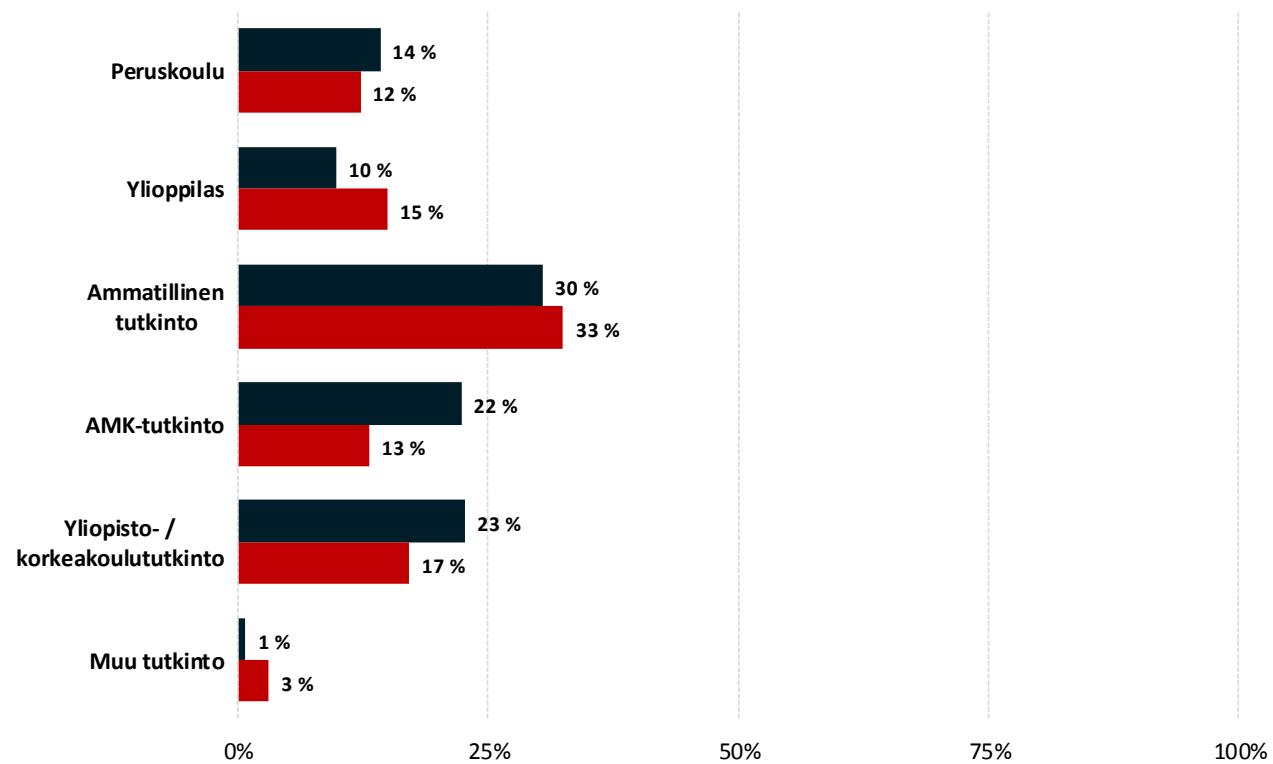

IltaSanomat.fi Mobiili SPOT®- profiilitutkimus

Toukokuu 2011

Tutkimuksen toteutus

- IltaSanomat.fi Mobiili-sivuston profiilitutkimus on toteutettu 11. toukokuuta – 22. toukokuuta 2011 välisenä aikana. Vastauksia tutkimukseen on kerätty yhteensä 312 kappaletta tutkimuksen vastausprosentin ollessa 11 %.
- Tutkimus on toteutettu InterQuestin SPOT® Internet-tutkimuksella, jossa vastaajat kutsutaan kyselyyn satunnaisotannalla suoraan tutkittavalta sivustolta. Näin tutkimus edustaa sivuston aitojen käyttäjien profiilia ja mielipiteitä.
- Kyselytekniikkana käytetään popup -ikkunoiden eston kiertävää ratkaisua. Tutkimuskutsun hyväksyneet kävijät siirtyvät lomakesivulle, jossa he vastaavat kysymyslomakkeeseen. Tämän jälkeen vastaukset tallentuvat InterQuestin palvelimelle.
- Tutkimuksen tuloksia on verrattu InterQuestin tutkimien mediasivustojen vertailutietokantaan. Tietokannassa on yli 230 tutkittua suomalaista sivustoa tai niiden alaosiota.

Sukupuoli ja ikä

■ IltaSanomat.fi Mobiili (n=308)

■ InterQuestin SPOT®-vertailutietokanta

Ikä

■ IltaSanomat.fi Mobiili (n=304)

■ InterQuestin SPOT®-vertailutietokanta

Keski-ikä 33 vuotta

Ammattiasema

■ IltaSanomat.fi Mobiili (n=297)

■ InterQuestin SPOT®-vertailutietokanta

Suoritetut tutkinnot

■ IltaSanomat.fi Mobiili (n=296)

■ InterQuestin SPOT®-vertailutietokanta

Talouden yhteenlasketut bruttovuositulot