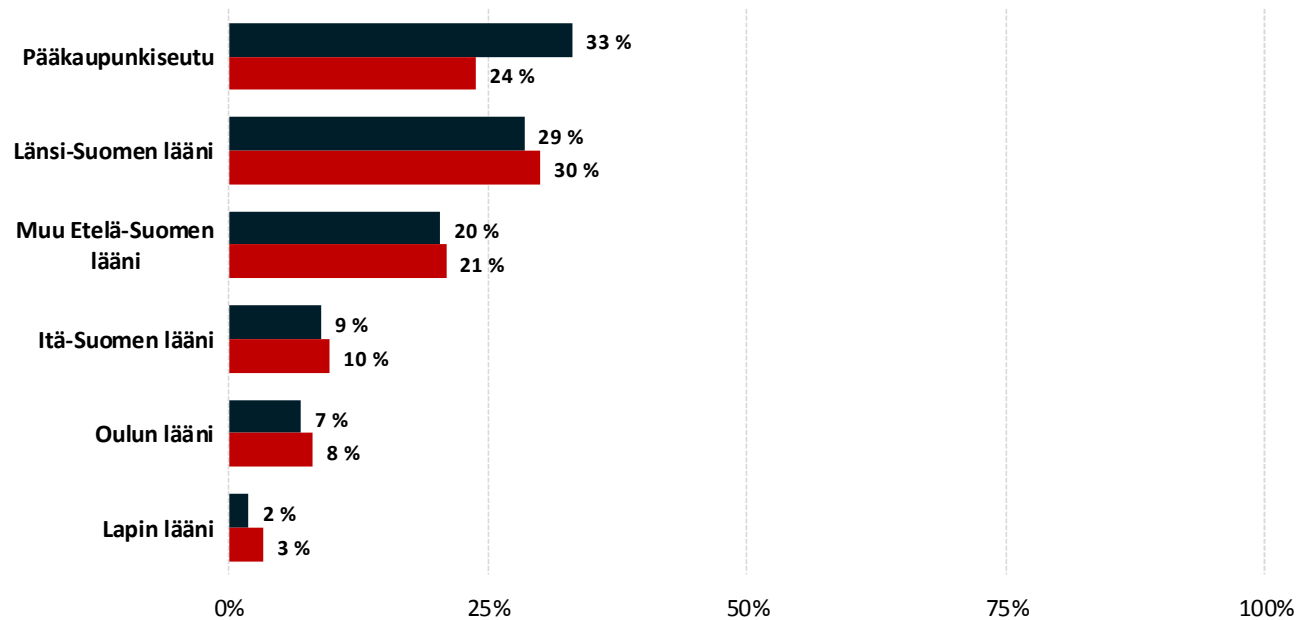

Asuinlääni

■ IltaSanomat.fi Mobiili (n=259)

■ InterQuestin SPOT®-vertailutietokanta