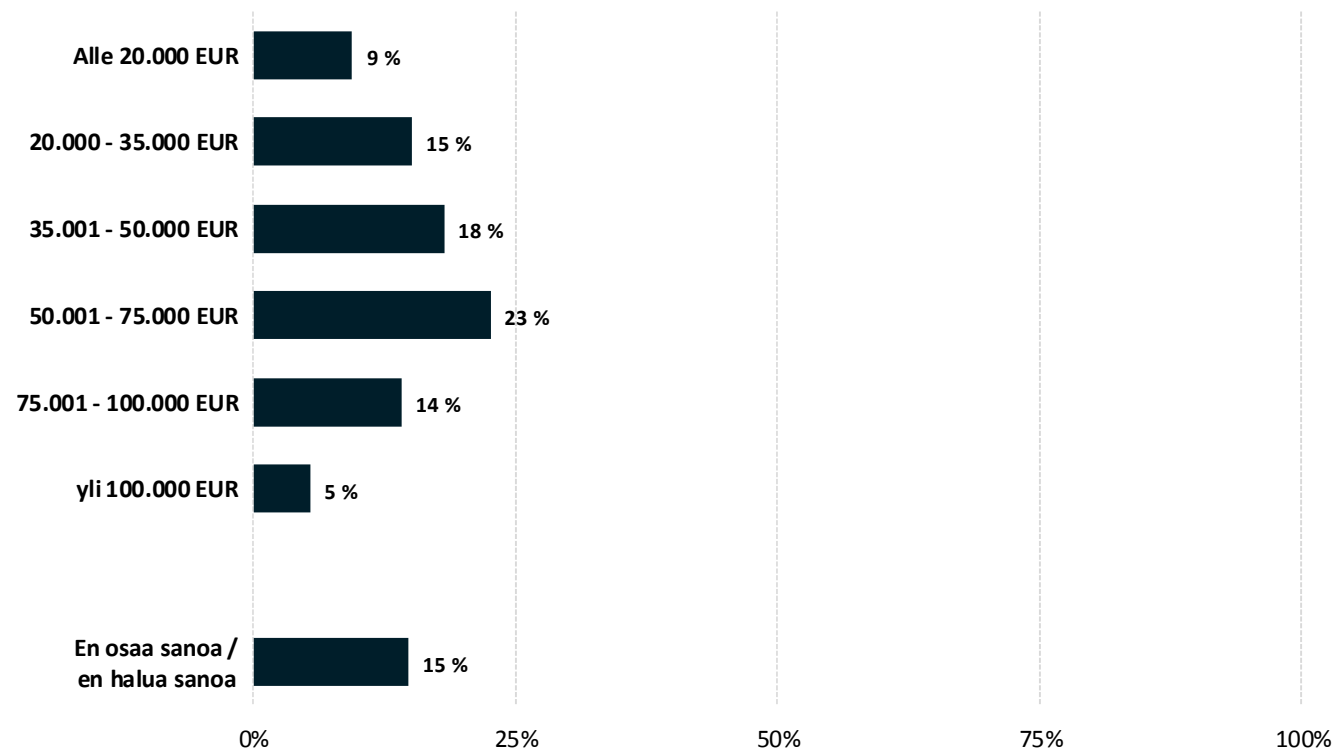

Sukupuoli ja ikä

■ IltaSanomat.fi Mobiili (n=308)

■ InterQuestin SPOT®-vertailutietokanta

Ikä

■ IltaSanomat.fi Mobiili (n=304)

■ InterQuestin SPOT®-vertailutietokanta

Keski-ikä 33 vuotta

Ammattiasema

■ IltaSanomat.fi Mobiili (n=297)

■ InterQuestin SPOT®-vertailutietokanta

Suoritetut tutkinnot

■ IltaSanomat.fi Mobiili (n=296)

■ InterQuestin SPOT®-vertailutietokanta

Talouden yhteenlasketut bruttovuositulot