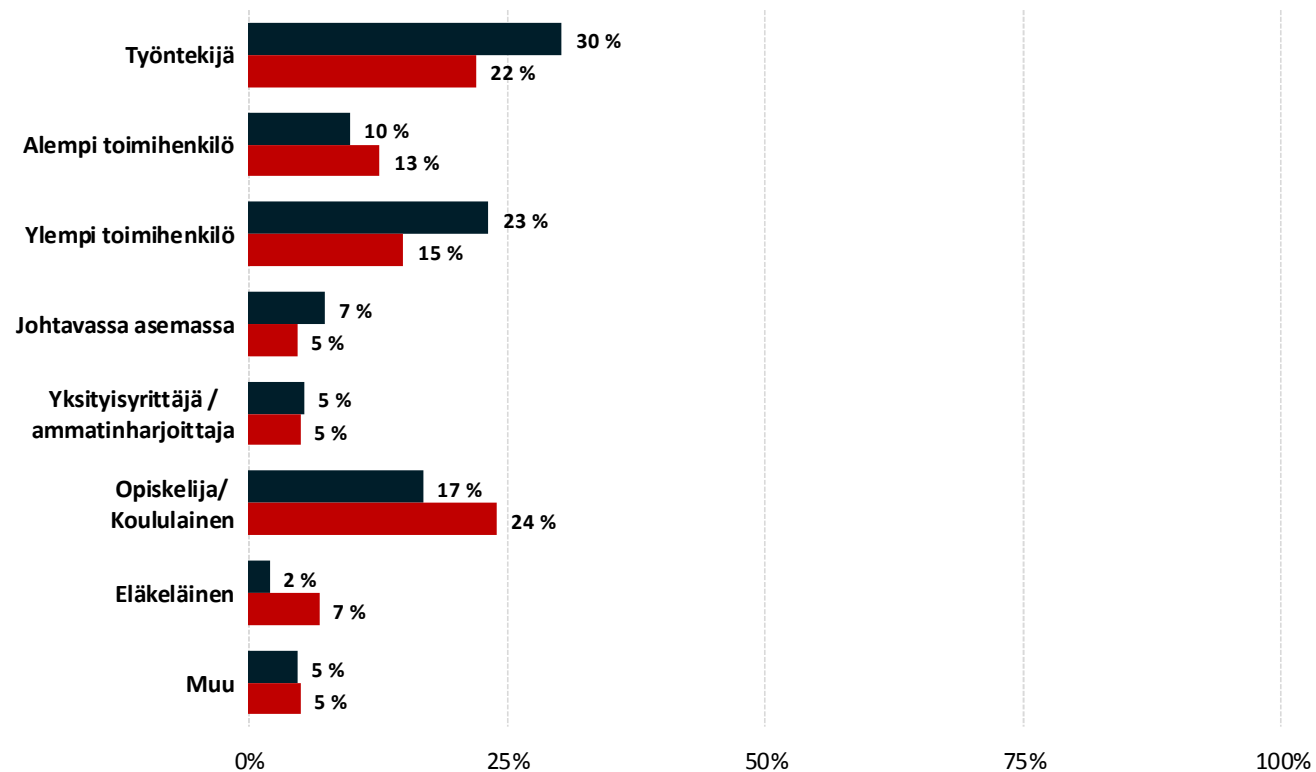

IltaSanomat.fi Mobiili SPOT®- profiilitutkimus

Toukokuu 2011

Tutkimuksen toteutus

- IltaSanomat.fi Mobiili-sivuston profiilitutkimus on toteutettu 11. toukokuuta – 22. toukokuuta 2011 välisenä aikana. Vastauksia tutkimukseen on kerätty yhteensä 312 kappaletta tutkimuksen vastausprosentin ollessa 11 %.
- Tutkimus on toteutettu InterQuestin SPOT® Internet-tutkimuksella, jossa vastaajat kutsutaan kyselyyn satunnaisotannalla suoraan tutkittavalta sivustolta. Näin tutkimus edustaa sivuston aitojen käyttäjien profiilia ja mielipiteitä.
- Kyselytekniikkana käytetään popup -ikkunoiden eston kiertävää ratkaisua. Tutkimuskutsun hyväksyneet kävijät siirtyvät lomakesivulle, jossa he vastaavat kysymyslomakkeeseen. Tämän jälkeen vastaukset tallentuvat InterQuestin palvelimelle.
- Tutkimuksen tuloksia on verrattu InterQuestin tutkimien mediasivustojen vertailutietokantaan. Tietokannassa on yli 230 tutkittua suomalaista sivustoa tai niiden alaosiota.

Sukupuoli ja ikä

■ IltaSanomat.fi Mobiili (n=308)

■ InterQuestin SPOT®-vertailutietokanta

Ikä

■ IltaSanomat.fi Mobiili (n=304)

■ InterQuestin SPOT®-vertailutietokanta

Keski-ikä 33 vuotta

Ammattiasema

■ IltaSanomat.fi Mobiili (n=297)

■ InterQuestin SPOT®-vertailutietokanta

Suoritetut tutkinnot

■ IltaSanomat.fi Mobiili (n=296)

■ InterQuestin SPOT®-vertailutietokanta

Talouden yhteenlasketut bruttovuositulot