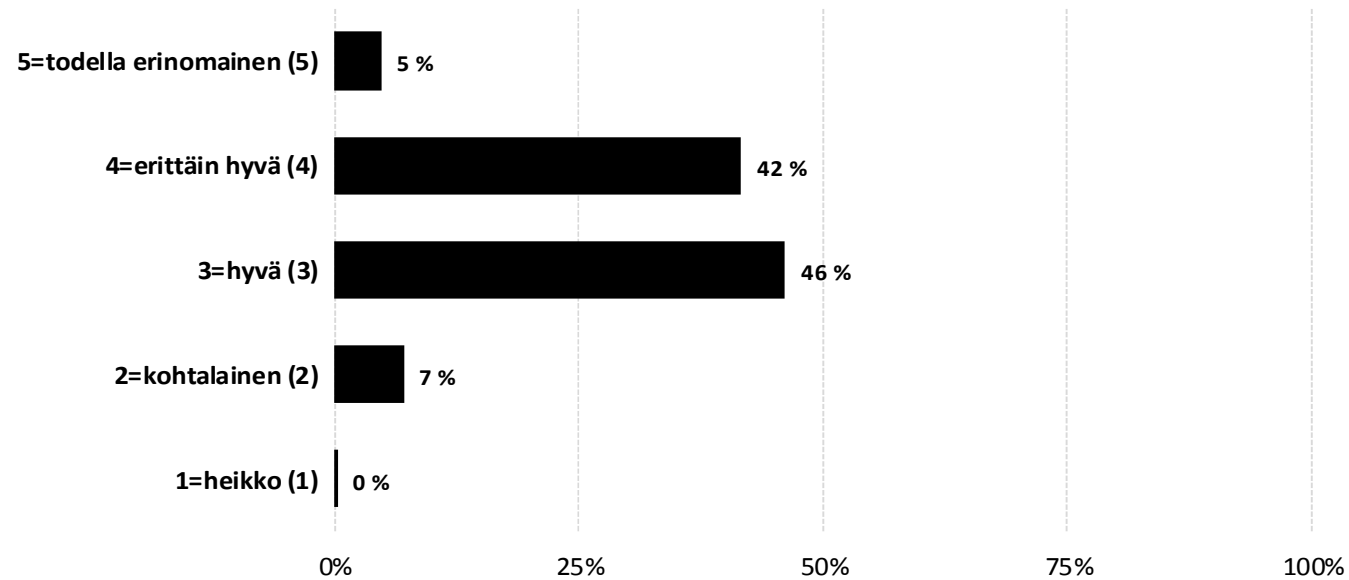

■ IltaSanomat.fi Mobiili (n=311)

Painetun lehden lukutiheys

■ IltaSanomat.fi Mobiili (n=309)

Mobiilipalvelun käyttöpaikka vastaushetkellä

■ IltaSanomat.fi Mobiili (n=309)

Yleisarvosana mobiilipalvelulle

Keskiarvo 3,4